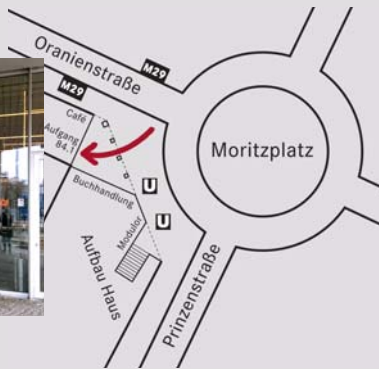

AUFGANG 84.1

**Kompetenzzentrum IBAS
im Aufbau Haus**

Prinzenstraße 84 (Aufgang 1)
10969 Berlin
Telefon +49 (0)30 33 84 64 83
www.ibas.berlin
kompetenzzentrum@ibas.berlin

Träger: AspE e.V.

Ambulante sozialpädagogische Erziehungshilfe
info@aspe-berlin.de | www.aspe-berlin.de